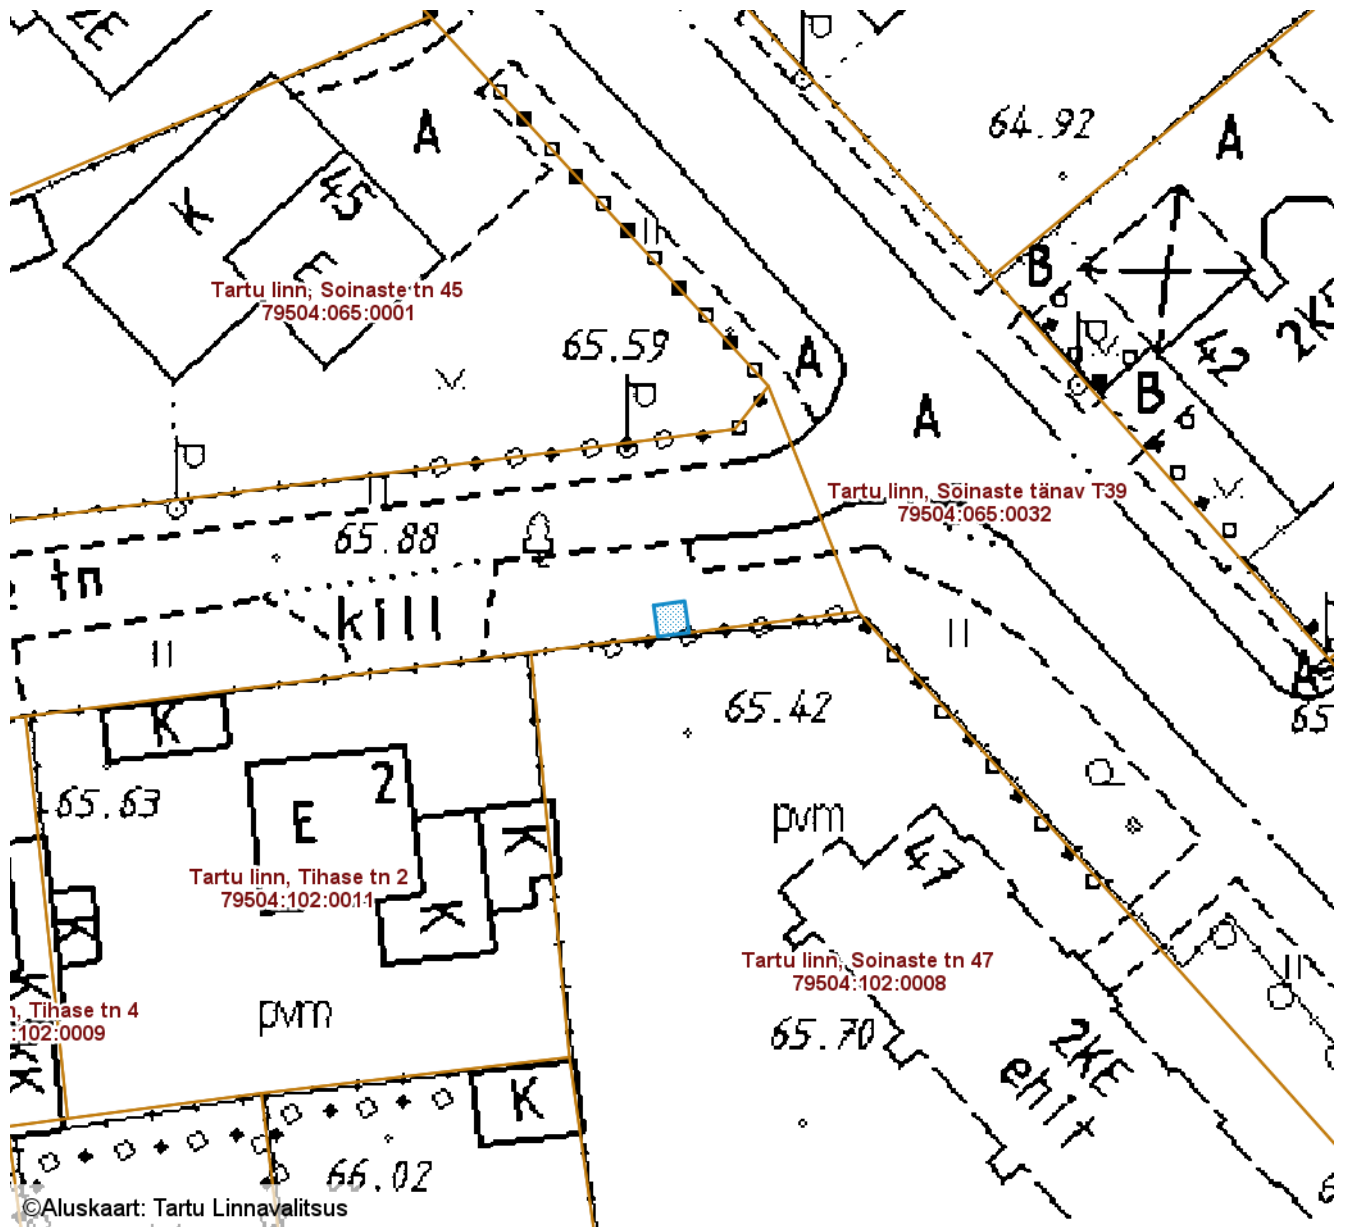

SUNDVALDUSE ALA ASENDIPLAAN

Tartu maakond, Tartu linn, Tartu linn, Tihase tänav T1 (79504:065:0033)

M 1 : 500

— Sundvalduse ala pindala
ligikaudu 4 m²
(A- kategooria gaasitorustik)

Sundvalduse ala koordinaadid

Nr	X	Y
1	6471575.76	658360.25
2	6471576.05	658362.29
3	6471573.97	658362.58
4	6471573.71	658360.53

Koostas: **Sandra Simson**